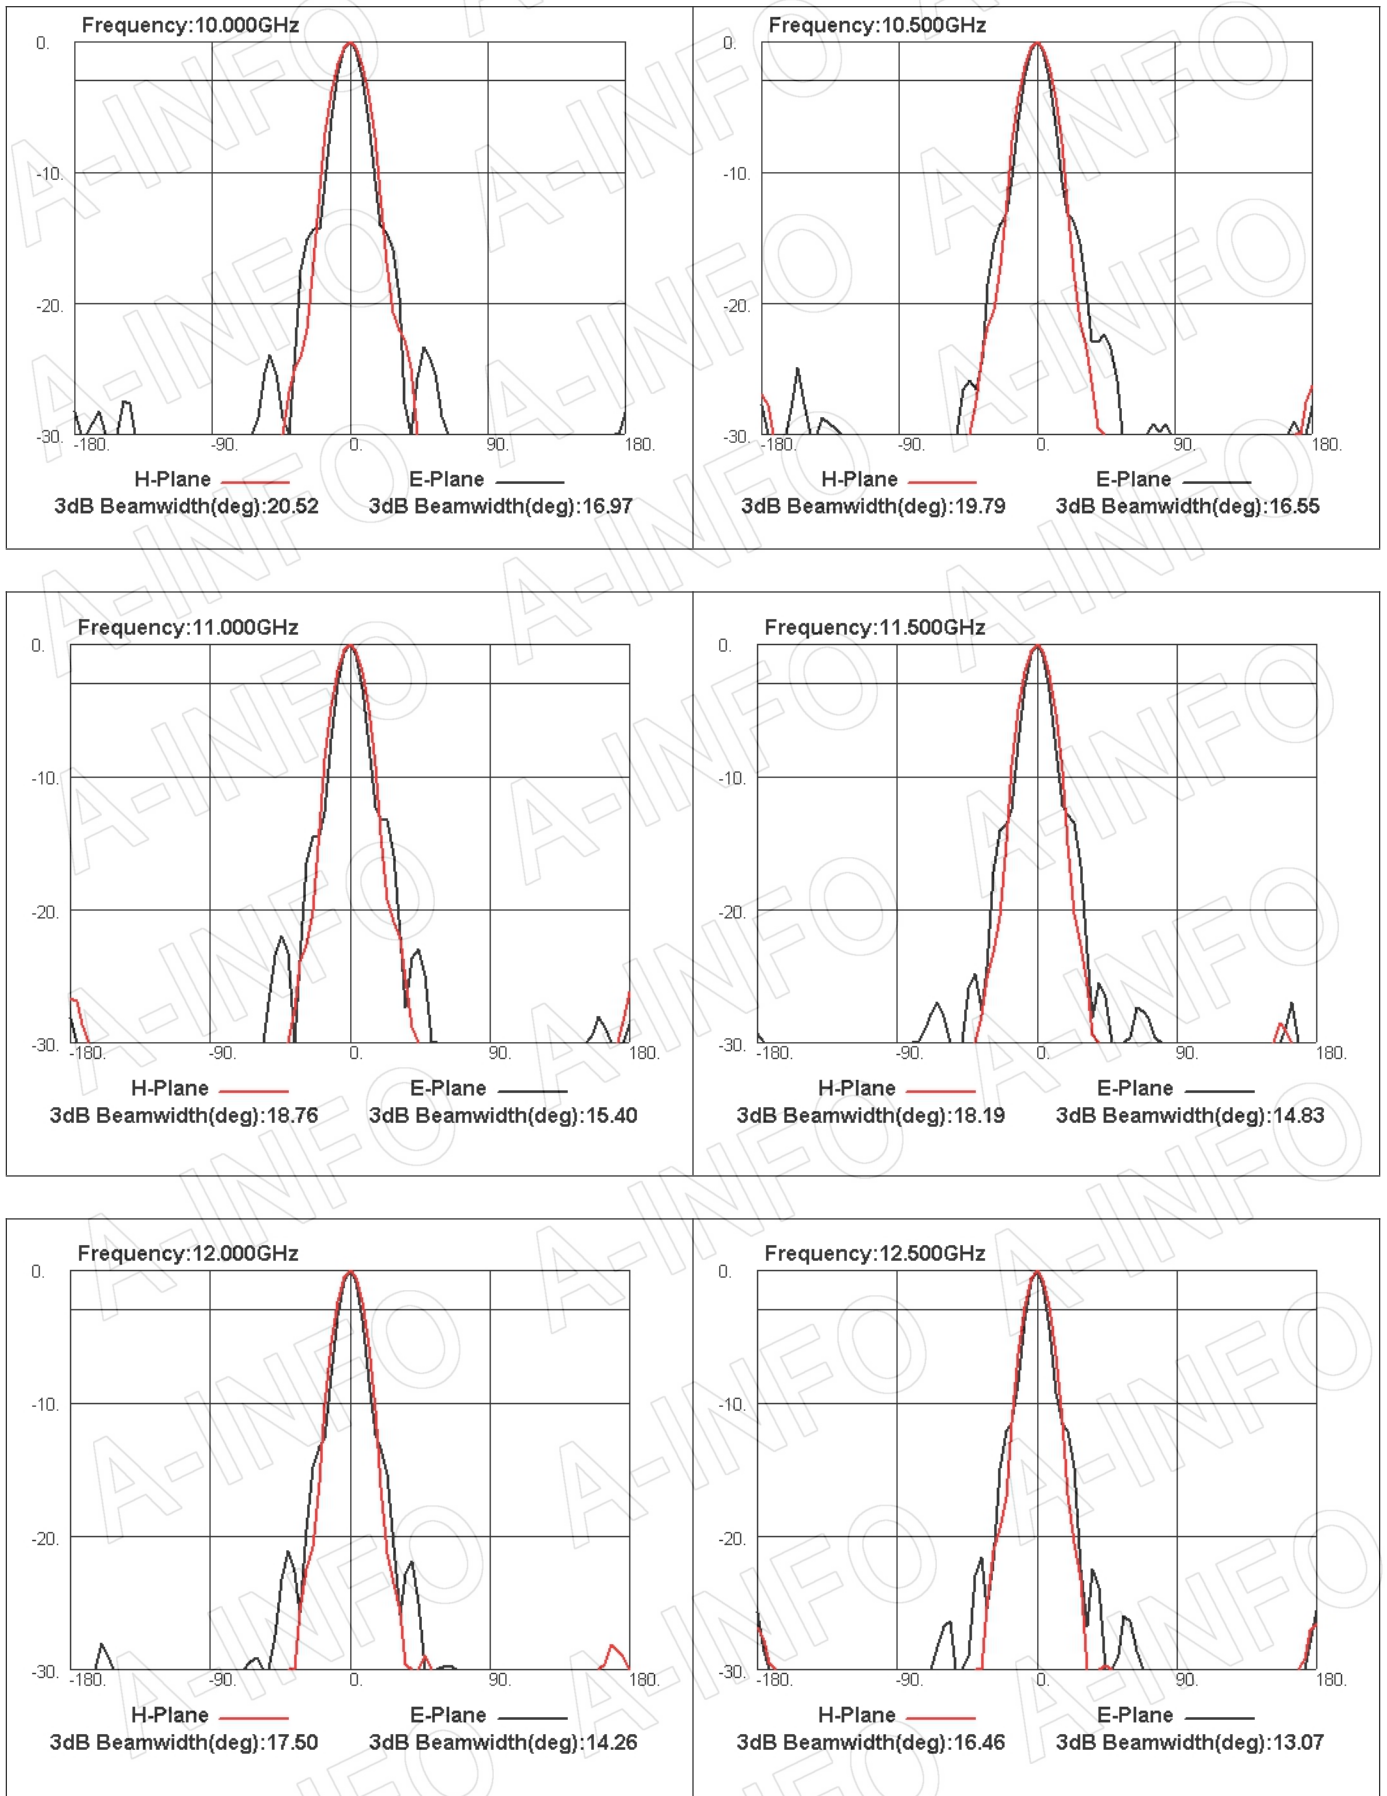

5. Pattern

AINFO Inc.

China(Beijing):
China(Chengdu):
USA :

Tel: (+86) 10-6266-7326,
Tel: (+86) 28-8519-2786,
Tel: (+1) 949-639-9688,

(+86) 10-6266-7327
(+86) 28-8519-3044
(+1) 949-639-9608

Fax: (+86) 10-6266-7379
Fax: (+86) 28-8519-3068
Fax: (+1) 949-639-9670

Website: www.ainfoinc.com
Email: sales@ainfoinc.com