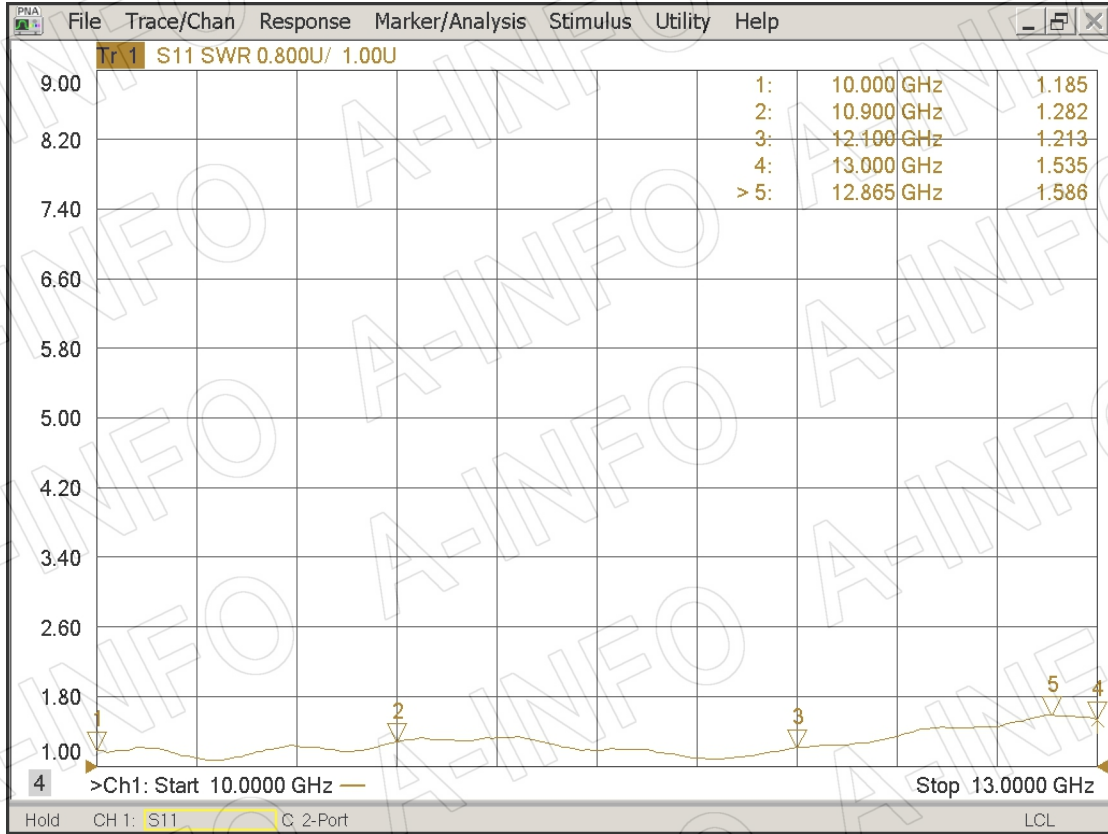

VSWR_C Type Port-H